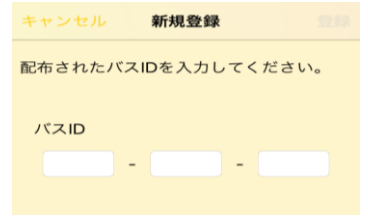

アプリをダウンロードしたらバスIDを登録するだけ

市駅・立花方面		0316-2343-7996
桑原・樽味方面		9554-7075-3267
高浜方面		8109-1483-9265

画面上で
いつでも
バス位置
確認可能！

設定した通知エリア
に事前に設定した曜日
時間帯にバスが通
ると通知でお知らせ

送迎バスご利用にあたってのお願い

- ※バスがきたら手を挙げてください。
- ※乗車の際に「〇〇で降ろして下さい」と運転手に伝えてください。
- ※交通渋滞等のため、時間通り運行できない場合があります。一便早い利用をおすすめします。
- ※上記のバス停以外でも路線内であればバスに向かって手を挙げていただくと停車します。

バス路線登録方法

- ① 知らせてビューア アイコンをタップ
- ② 右上の「+」をタップ
- ③ バスIDをタップ
- ④ バスIDを入力し登録

該当のバスIDを入力してください

- ⑤ 画面下のメニューをタップ

- ⑥ 登録バス一覧をタップ

- ⑦ 登録マークをタップ

- ⑧ このバスを地図上で追跡するをタップ

このバスを地図上で追跡する