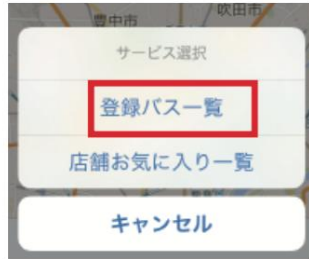

アプリをダウンロードしたらバスIDを登録するだけ

市駅・立花方面		0316-2343-7996
桑原・樽味方面		9554-7075-3267
高浜方面		8109-1483-9265

画面上で
いつでも
バス位置
確認可能！

設定した通知エリア
に事前に設定した曜日
時間帯にバスが通
ると通知でお知らせ

送迎バスご利用にあたってのお願い

- ※バスがきたら手を挙げてください。
- ※乗車の際に「〇〇で降ろして下さい」と運転手に伝えてください。
- ※交通渋滞等のため、時間通り運行できない場合があります。一便早い利用をおすすめします。
- ※上記のバス停以外でも路線内であればバスに向かって手を挙げていただくと停車します。

バス路線登録方法

- ① 知らせてビューア アイコンをタップ
- ② 右上の「+」をタップ
- ③ バスIDをタップ
- ④ バスIDを入力し登録

該当のバスIDを入力してください

- ⑤ 画面下のメニューをタップ

- ⑥ 登録バス一覧をタップ

- ⑦ 登録マークをタップ

- ⑧ このバスを地図上で追跡するをタップ

このバスを地図上で追跡する

次回よりアプリを開くとバスの現在位置を表示

自動更新時間は、初期設定値が5分となっています。

表示位置と実際のバス位置が大きく違いますので、必ず設定画面にて最小の30秒毎に設定してください。

バス到着通知設定

- ① 画面下のメニューをタップ

- ② 路線マークをタップ

- ③ 通知設定情報の「+」をタップ

- ④ 通知エリアを選択