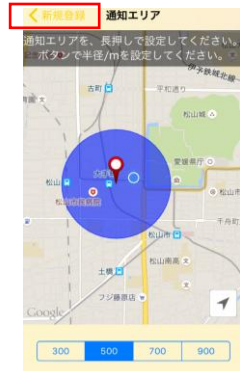

バス路線登録方法

- ① 知らせてビューア アイコンをタップ
- ② 右上の「+」をタップ
- ③ バスIDをタップ
- ④ バスIDを入力し登録

該当のバスIDを入力してください

- ⑤ 画面下のメニューをタップ

- ⑥ 登録バス一覧をタップ

- ⑦ 登録マークをタップ

- ⑧ このバスを地図上で追跡するをタップ

このバスを地図上で追跡する

次回よりアプリを開くとバスの現在位置を表示

自動更新時間は、初期設定値が5分となっています。

表示位置と実際のバス位置が大きく違いますので、必ず設定画面にて最小の30秒毎に設定してください。

バス到着通知設定

- ① 画面下のメニューをタップ

- ② 路線マークをタップ

- ③ 通知設定情報の「+」をタップ

- ④ 通知エリアを選択

- ⑤ 希望の通知エリアを長押しして設定 範囲選択

- ⑥ 左上の「新規登録」をタップ

- ⑦ 右上の「保存」をタップ

初期設定の場合、バスが登録エリアの半径約500m以内に到着すると通知でお知らせ

その他300m、700m、900mで設定可能です

曜日別・時間帯別の通知設定も可能です